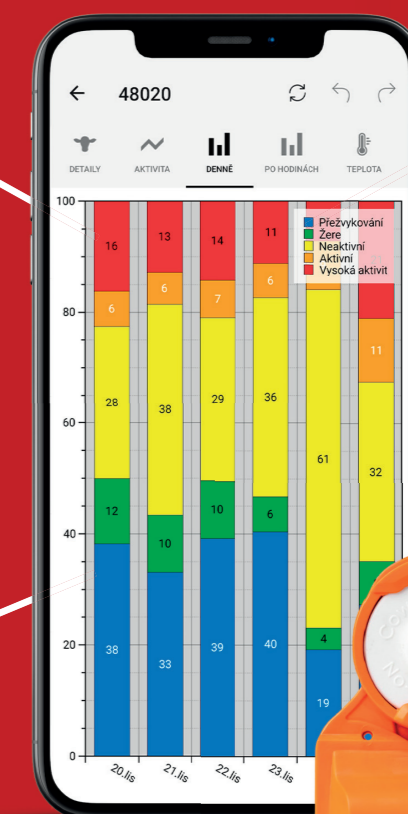

POPULÁRNÍ

Find my Cow
(NAJDETE MOJE KRÁVU)

AUTOMATICKÉ
VYTRÍDĚNÍ
(PŘES SELEKČNÍ BRANHU)

FUNKCE NAVÍC

Nabízíme také několik funkcí navíc. Pokud chcete snadno najít své krávy ve stájích a na pastvinách, požádejte o Find my Cow lokátor. Pro krávy které vyžadují zvláštní pozornost, je tu funkce automatická selekce. Na základě říje nebo zdravotního stavu automaticky dá pokyn selekční brance pro oddělení těchto zvířat.

PLODNOST

Zlepšete zabřezávání přesnou inseminací. Identifikujte vrchol říje, necyklující krávy, březí krávy a dokonce i potenciální zmetání. Budete přesně vědět, kdy je kráva v říji a kdy ji zapustit.

JEDINÝ SYSTÉM S PŘESNÝMI
VÝSTRAHAMI V TRANZITNÍM
OBDOBÍ