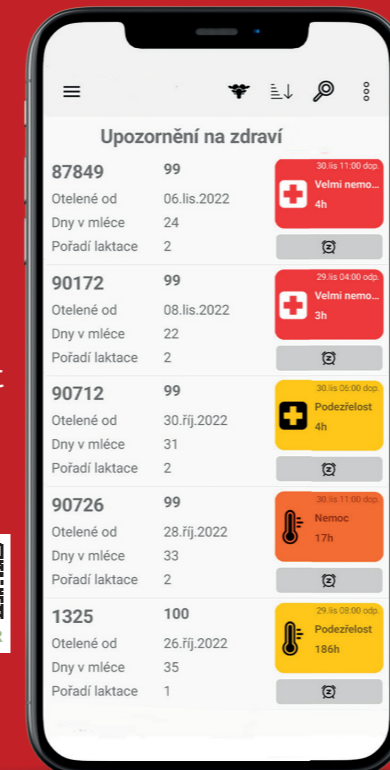

„POŘÍZENÍ
COWMANAGERU NÁM
PŘINESLO PŘESNĚ TO,
CO JSME OČEKÁVALI,
ULEHČUJE PRÁCI A
ŠETŘÍ ČAS.“

ZDENA KARBANOVÁ
(KYNICE):

„COWMANAGER DOKÁŽE
ODHALIT ZDRAVOTNÍ POTÍŽE
DŘÍVE, NEŽ SE PROJEVÍ
KLINICKÉ PŘÍZNAKY.
MŮŽEME TAK RYCHLEJI
REAGOVAT A PROBLÉM
SNADNĚJI VYŘEŠIT.“

SPOKOJENOST
CHOVATELŮ
„JE TO
VELMI
JEDNODUCHÝ
SYSTÉM
NA POUŽÍVÁNÍ.“

MÁTE ZÁJEM? SPOJTE SE S NÁMI

Jsme Vám vždy nablízku a rychle k dispozici. Takže, poďte do toho s námi! Chcete si mezitím prohlédnout všechny výhody a možnosti našeho systému? Stáhněte si naši demo aplikaci!

VYZKOUŠEJTE SI TO
NAŠE DEMO APLIKACE

SCAN QR

SPOLEČNĚ S NÁSKOKEM PŘED OSTATNÍMI

PŘIPRAVENI? TAKHLE TO DĚLÁME

- 1 Ušní senzor**
Vše začíná naším revolučním ušním senzorem. Tato technologie poskytuje extrémně přesná data.
- 2 Antény (solární)**
Naše bezdrátové (solární) antény shromažďují data v reálném čase. Ve stájích a na pastvinách.
- 3 Počítač nebo chytrý telefon**
Získejte všechna data do svého chytrého telefonu a počítače. Informace o Vašich kravách v reálném čase, 24/7.
- 4 Manažerský systém**
Náš systém je propojený s více než 40 manažerských systémů. Při vytváření upozornění se využívají data z těchto systémů. Společně nám to jde lépe!